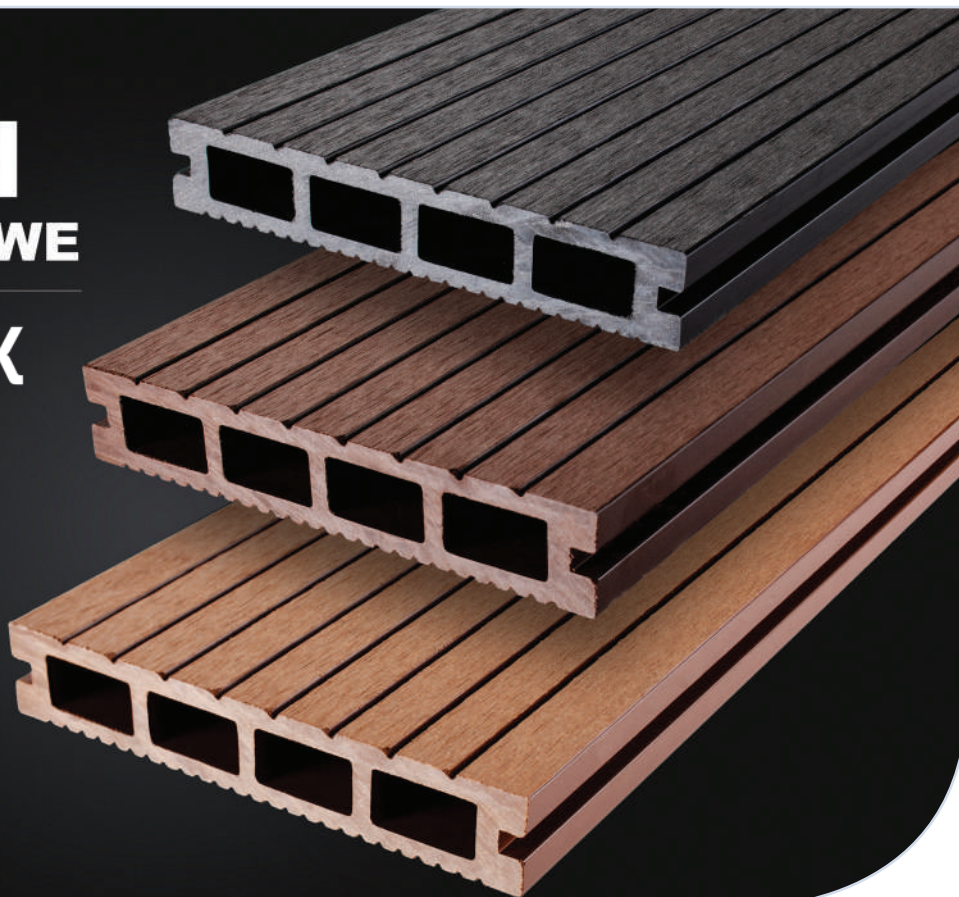

**GATUNEK:** ŚWIERK - FAZA

**WYMIARY:** 19x146 mm

**DŁUGOŚCI:** 3,6 / 4,8 m

# DESKI KOMPOZYTOWE

*easy* DECK