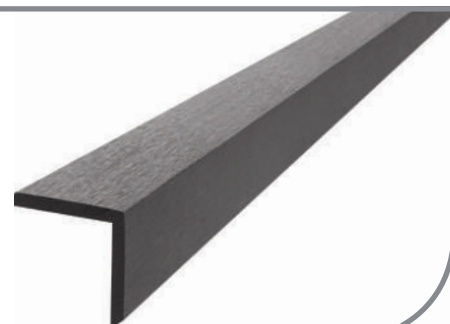

PRODUKT: LISTWA KĄTOWA easyDECK

do wykończenia schodów i krawędzi tarasów

WYMIARY: 48x48 mm

DŁUGOŚĆ: 4,0 m

KOLORY: brąz / ciemny brąz / grafit [antracyt]